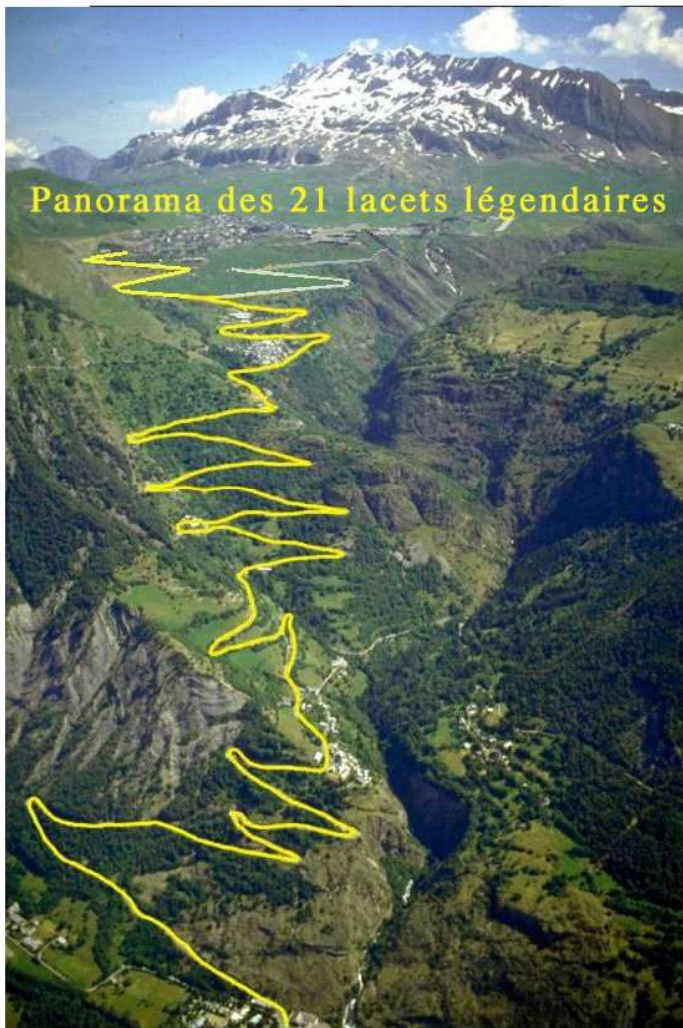

# Test physique FSSV 2009

## L'Alpe d'Huez le dimanche 23.08.2009

Notre dorénavant traditionnel test physique aura lieu sur le mythique col de l'Alpe d'Huez. Cette montée légendaire a été le théâtre d'exceptionnelles passes d'armes lors de différentes éditions du Tour de France. C'est maintenant à notre tour de nous y attaquer !!!